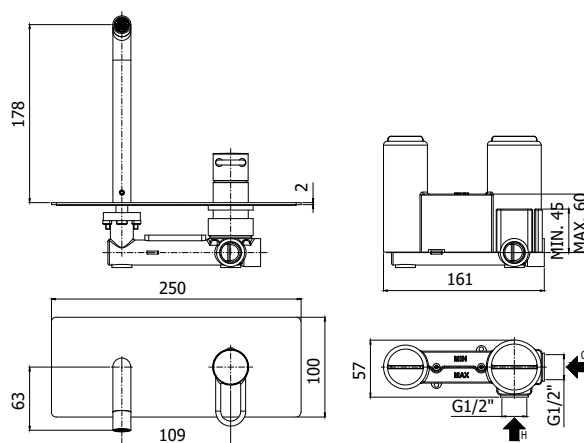

## DESCRIZIONE

Miscelatore incasso lavabo completo di:

- piastra in acciaio inox 250x100mm
- attacchi 1/2"G

### JK 104 . .

con bocca e aeratore M16x1 - l. 123mm

### JK 105 . .

con bocca e aeratore M16x1 - l. 178mm

### JK 106 . .

con bocca e aeratore M16x1 - l. 248mm